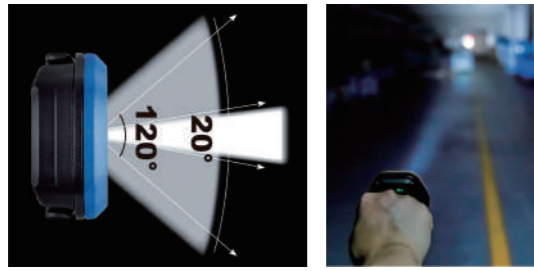

WL 6016 / 2光源ポケットワークライト LED小型スポットライト 700ルーメン

- コンパクトながらしっかり明るく、メインライトは高輝度COB LED 700/350/100ルーメン3段階調整できます
- スポットライト、メインライトの2か所光源プラス底面強力マグネットで使い方自由自在です
- マグネット付きの180°調整ハンドルでハンズフリー使用も可能です

メインライト	高輝度COB LED, 700 / 350 / 100 ルーメン		
スポットライト	高輝度COB LED, 250 ルーメン		
連続使用時間	メインライト:約2.5/4.5/10時間 スポットライト:4時間		
バッテリー	3.7V 2600mAh リチウムイオンバッテリー		
充電時間	約4時間		
色温度	6,500K	防水規格	IP65
		耐衝撃性能	IK07
重量	約0.21kg	サイズ	93.5 x 80 x 35.5mm
付属品	取扱説明書、Type-C to USBケーブル		
	注文コード TN004		

※ ACアダプター付属しません
 ※ 製品を分解しないでください
 ※ 光を直視しないでください
 ※ 必ず-10℃～40℃の範囲内で使用してください
 ※ 子供の手の届かないところに保管してください

PL012 / 充電式ペンライト LEDスリムワークライト 120ルーメン

- メインライト、トップライトの2か所光源プラス底面強力マグネットで使い方自由自在です
- コンパクトながら高輝度SMD LEDでしっかり手元を照らします
- 充電用USBケーブル付属します