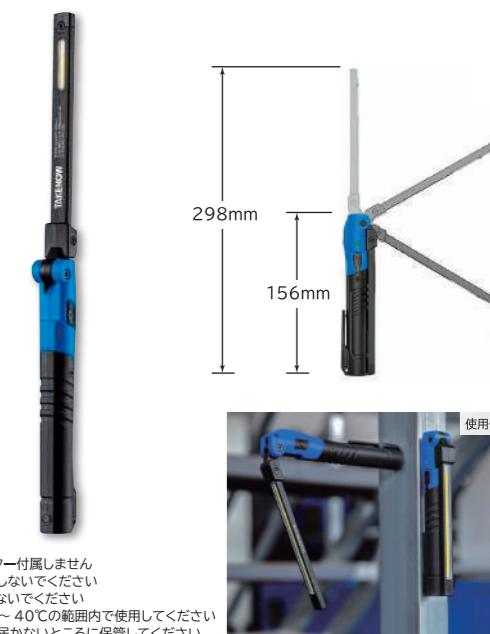

WL7020/360° 調節可能な充電式LEDバーライト

2000ルーメン

- ライト部分は360度調節できるため、照射角度を自在に変えられます
- 伸縮性があるため、様々な場所に引っ掛け可能
- 5秒以上点灯後に消灯すると、次回は直前のモードで再点灯します
- ライト本体の充電ポート、または取り外したバッテリーにある充電ポートから充電可能
- 充電ケーブル付属

メインライト	高輝度SMD LED, 500 / 1,000 / 2,000ルーメン		
連続使用時間	6.5時間 / 4時間 / 2時間		
スイッチモード	弱 → 中 → 強 → 消灯		
バッテリー	3.65V 5,000mAh リチウムイオンバッテリー		
防水規格	IP20	耐衝撃性能	IK07
付属品	取扱説明書、Type-C to USBケーブル、取付用金具		
折りたたみサイズ	1,170 x 110 x 180mm		
展開サイズ	1,900 x 110 x 180mm		
注文コード			
TN021-1			

- ※ ACアダプター付属しません
- ※ 製品を分解しないでください
- ※ 光を直視しないでください
- ※ 必ず-10℃～40℃の範囲内で使用してください
- ※ 子供の手の届かないところに保管してください

WL3150/充電式折りたためるスリムライト

300ルーメン

- 超コンパクトながらしっかり手元を照らします
- 底面強力マグネット、180°調整ハンドル
- トップ厚みはわずか7mm
- 5秒以上点灯後に消灯すると、次回は直前のモードで再点灯します
- 充電ケーブル付属

メインライト	高輝度COB LED, 300 / 100 ルーメン				
メインライト(背面)	高輝度COB LED, 200 ルーメン				
トップライト	高輝度SMD LED, 80 ルーメン				
連続使用時間	トップライト:5時間 メインライト:3.5 / 6.5時間 メインライト(背面):約3.5時間				
バッテリー	3.7V 1100mAh リチウムイオンバッテリー				
色温度	6,500K	防水規格	IP54	耐衝撃性能	IK07
重量	約98g	展開サイズ	298 x 26 x 21mm		
付属品	取扱説明書、Type-C to USBケーブル				
注文コード					
TN024					

- ※ ACアダプター付属しません
- ※ 製品を分解しないでください
- ※ 光を直視しないでください
- ※ 必ず-10℃～40℃の範囲内で使用してください
- ※ 子供の手の届かないところに保管してください

F186/90度可動充電式LEDハンドライト

1000ルーメン

- 最大90°までの角度調整ができる無段階ツイスト首振り機構
- 底面強力マグネットで使い方自由自在
- 5秒以上点灯後に消灯すると、次回は直前のモードで再点灯します
- 充電ケーブル付属

メインライト	高輝度 LED, 100 / 600 / 1000ルーメン				
連続使用時間	13時間 / 4.5時間 / 3時間				
スイッチモード	弱 → 中 → 強 → 消灯				
バッテリー	3.6V 2600mAh リチウムイオンバッテリー				
色温度	6,500K	防水規格	IP65	耐衝撃性能	IK09
最長照射距離	180mまで	サイズ	160.5 x 27 x 30mm		
付属品	取扱説明書、Type-C to USBケーブル				
注文コード					
TN022					

- ※ ACアダプター付属しません
- ※ 製品を分解しないでください
- ※ 光を直視しないでください
- ※ ご使用前に絶縁シートを外してください
- ※ 必ず-10℃～40℃の範囲内で使用してください
- ※ 子供の手の届かないところに保管してください

WL5019/充電スタンド付きワークライト

600ルーメン

- メインとトップの2ヶ所光源
- 底面と背面強力マグネットで使い方自由自在
- 5秒以上点灯後に消灯すると、次回は直前のモードで再点灯します
- 180度調整ハンドル
- コンパクトながら高輝度LEDでしっかり手元を照らします
- 便利な充電スタンド付き
- 充電ケーブル付属