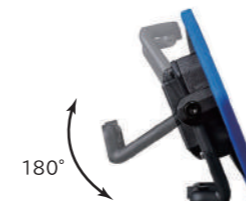

WL 4018 / 充電式フラッドライト フロアライト 2100ルーメン

- 180度調整ハンドルで必要箇所を便利に照らすことができます
- 調光機能付きで3段階照度調節できます
- コンパクトながら高輝度COB LEDで明るくしっかり照らします