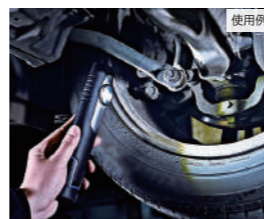

WL 4010 / レンズ交換できるワークライト 700ルーメン

- メインライト、トップライトの2か所光源があります
- 底面マグネット、フック内蔵でハンズフリー使用など使い方自由自在です
- 180度調整ハンドルで必要箇所を便利に照らすことができます
- コンパクトながら高輝度LEDでしっかり照らします