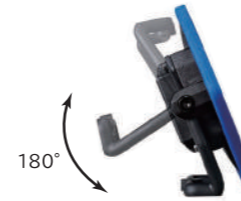

WL 4016 / 充電式フラッドライト フロアライト 1000ルーメン

- 180度調整ハンドルで必要箇所を便利に照らすことができます
- 調光機能付きで3段階照度調節できます
- コンパクトながら高輝度COB LEDで明るくしっかり照らします