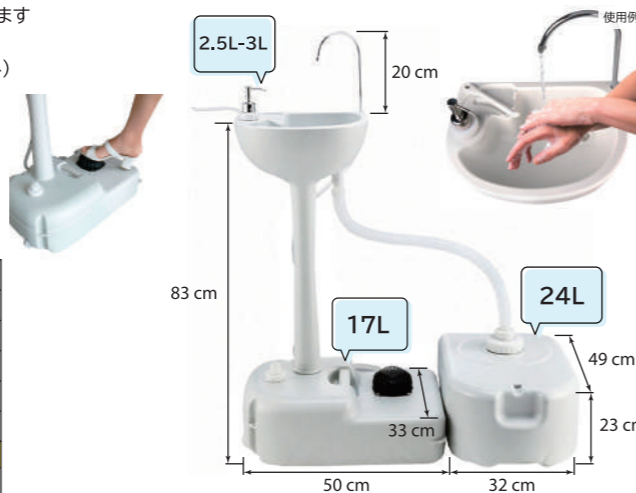

## 折りたたみテーブル

- 折りたたみ式で、コンパクト収納できます
- 取っ手付きで、持ち運びに便利です
- ストッパーがあります
- 高さは四段階の調整可能

高さ四段階の調整可能

材質	HDPE+スチール
展開サイズ	122x61xH90cm
重量	約8.1kg
折りたたみサイズ	61x61xH7.5cm
耐荷重	約100kg
注文コード	色
C0115	(天板)ホワイト (脚)グレー

## 折りたたみスツール【4脚セット】

- 折りたたみ式で移動や収納にも便利なスツール4脚セット
- 座面に取っ手があるので、持ち運びにとっても便利です
- 合金製脚でしっかりとしているのに、軽量約1.6kgでコンパクト
- オフィスやご家庭の簡易椅子として重宝します

材質	(座面)PE (脚)スチール合金
展開サイズ	33×29×44.5cm
座面までの高さ	約44.5cm
重量	約1.6kg/脚
注文コード	色
C0116	ホワイト
内容量	4脚/セット

## ポータブル洗面台(汚水タンク付き)

- 工具不要で簡単に設置でき、必要な場所ですぐに手洗い環境を整えられます
- 足踏み式ポンプで、両手がふさがっていても衛生的に手洗い可能
- キャスター付きで水が入っていても簡単に移動することが可能(本体のみ)
- 水タンク17L、液体石鹸タンク3L、汚水タンク24Lの大容量設計
- 災害時・介護・キャンプ・イベントなど、様々なシーンで活用可能

材質	本体:HDPE 蛇口、ソープディスペンサー:ステンレス
本体サイズ	50x33xH83cm
重量	約5kg
容量	(水タンク)17L (液体石鹸タンク)2.5-3L (汚水タンク)24L
ワンタッチ	(足踏み式ポンプ)約200ml (ソープディスペンサー)約2ml
付属品	汚水タンク、取扱説明書、漏斗
注文コード	色
J2616	ホワイト