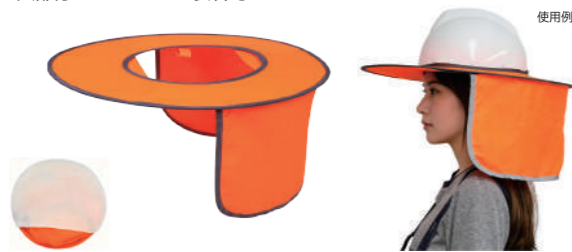

ヘルメット用蛍光バイザー

- 全周大きなツバで遮光し、首元もしっかりガードする構造
- ヘルメット固定用面ファスナー付きでズレを防止
- クルッと丸く折りたたむことができ、持ち運びや収納に弁です
- 内側に本体を格納するための袋状のパーツが縫い付けられています
- 視認性の高い鮮やかな蛍光カラー
- 大部分のヘルメットに装着可