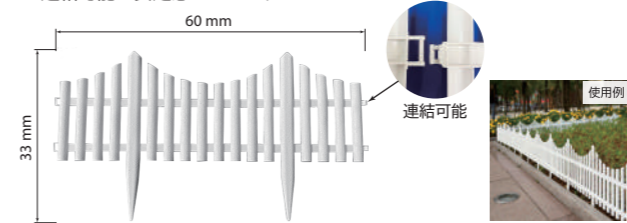

※ 製品には尖った部分があります、取扱いに十分ご注意ください。

材質	PP	厚さ	約8mm
色	ホワイト	重量	約120g/枚
サイズ(幅×高)	約60×33cm	内容量	10個
注文コード	地表に見える部分の長さ		
C0110	約21cm(最長部)		

剪定鋸(鞘付き)

- フッ素コーティングにより、ヤニや汚れが付きにくくお手入れも簡単です
- 切り口がアサリ分けなしのタイプです
- 滑りにくく手にフィットするTPRグリップで、長時間の作業も快適