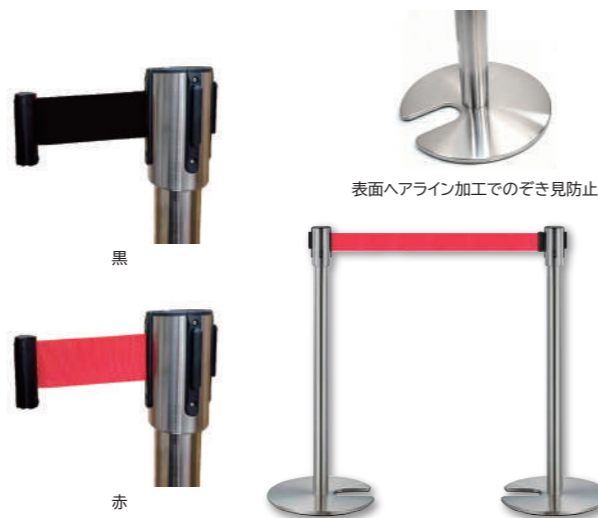

### ヘルメットラック

- 壁掛け使用できるヘルメットラックです
- 組立ネジ、ドライバー、壁設置用ネジ付属で簡単組立て
- 事務所や現場の5S管理、ヘルメット管理にお役立てください

※ ヘルメットは付属しておりません  
 ※ 本体には防水加工を施しておりますが、常時水がかかる場所でのご使用は避けてください

材質	木製(防水加工)		
色	ホワイト	重量	約400g
付属品	組立用ネジ、専用ドライバー、壁面設置用ネジ		
注文コード		色	
J2617		黒	

### ヘルメットラック(2個掛け)

- 壁掛け使用できるヘルメットラックです
- 組立ネジ、ドライバー、壁設置用ネジ付属で簡単組立て
- 事務所や現場の5S管理、ヘルメット管理にお役立てください

※ ヘルメットは付属しておりません  
 ※ 本体には防水加工を施しておりますが、常時水がかかる場所でのご使用は避けてください

材質	木製(防水加工)		
色	ホワイト	重量	約700g
付属品	組立用ネジ、専用ドライバー、壁面設置用ネジ		
注文コード		色	
J2617-2		黒	

### ステンレススタンドバリアード(U型ベース)【2台セット】

- ステンレスで耐久性と安定感のあるベルトパーテーション
- ゆっくり巻き戻り仕様でベルト戻り時の怪我を予防
- キャッチャーは3方向からベルトを装着できます
- 行列や立入禁止の明示、ソーシャルディスタンス確保などにも

材質	ステンレス		
サイズ	支柱径(頭部)	φ63mm	
	支柱	φ50mm	
	全長	910mm	
	ベース径	φ350mm	
ベルト	ベルト長さ	可視部2m	
	ベルト幅	48mm	
重量	約6.7kg/台		
仕様等	表面ヘアライン加工(マット仕上げ)		
	ゆっくり戻り仕様		
注文コード		色	内容量
C0200-2RD		赤	2台セット
C0200-2BK		黒	