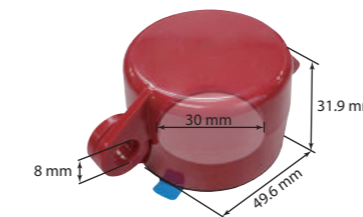

### ロックアウト用絶縁パドロック (吊径4mm)

- 吊径4mmとなります
- 絶縁が必要な環境でのロックアウトに最適
- 施錠完了後しか本体から鍵を引抜く事が出来ません
- -20℃~120℃の温度環境下で使用できます
- 三重塗装で高耐腐食性

材質	(本体)PC+ABS (吊)ナイロン
サイズ	吊径Φ4mm、全長87mm
仕様等	キー2本付属
色	赤
注文コード	
J2705-RD	

### ボタンスイッチカバー

- ボタンスイッチや鍵穴等を覆って、誤操作防止
- パドロックを取り付けてロックアウトも
- 両面テープで簡単設置
- 取付側内径30mm

※ パドロックは付属しません

材質	PC
サイズ	(外径)49.6mm (高さ)31.9mm
仕様等	両面テープ付き
注文コード	
37030-RD	