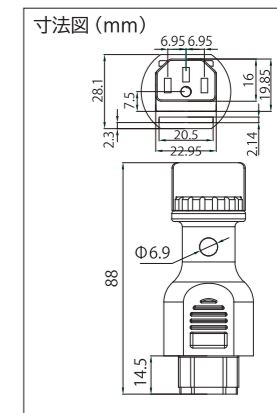

### ボタンスイッチカバー

- ボタンスイッチや鍵穴等を覆って、誤操作防止
- パドロックを取り付けてロックアウトも
- 両面テープで簡単設置
- 取付側内径30mm

※ パドロックは付属しません

材質	PC
サイズ	(外径)49.6mm (高さ)31.9mm
仕様等	両面テープ付き
注文コード	
37030-RD	

### IECプラグロックアウトデバイス

- IECソケットに本体を差し込んでひねり、パドロックでロックアウト
- ソケットに差し込み本体をひねると、ソケットへの通電を阻止します
- PCの無断使用防止に効果を発揮

材質	PA+ABS/ゴム
色	イエロー
注文コード	
J2707	
サイズ	
約86.5x28.1mm	