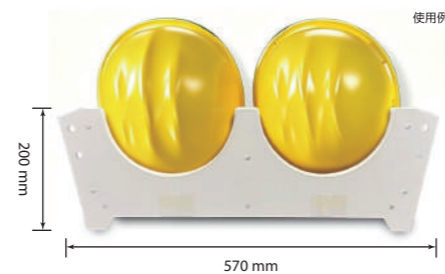

### ヘルメットラック

- 壁掛け使用できるヘルメットラックです
- 組立ネジ、ドライバー、壁設置用ネジ付属で簡単組立て
- 事務所や現場の5S管理、ヘルメット管理にお役立てください

※ ヘルメットは付属しておりません  
 ※ 本体には防水加工を施しておりますが、常時水がかかる場所でのご使用は避けてください

材質	木製(防水加工)		
色	ホワイト	重量	約400g
付属品	組立用ネジ、専用ドライバー、壁面設置用ネジ		
注文コード		色	
J2617		黒	

### ヘルメットラック(2個掛け)

- 壁掛け使用できるヘルメットラックです
- 組立ネジ、ドライバー、壁設置用ネジ付属で簡単組立て
- 事務所や現場の5S管理、ヘルメット管理にお役立てください

※ ヘルメットは付属しておりません  
 ※ 本体には防水加工を施しておりますが、常時水がかかる場所でのご使用は避けてください

材質	木製(防水加工)		
色	ホワイト	重量	約700g
付属品	組立用ネジ、専用ドライバー、壁面設置用ネジ		
注文コード		色	
J2617-2		黒	