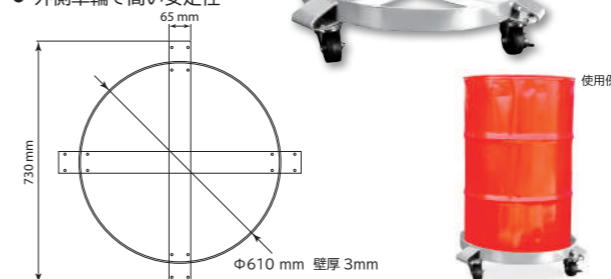

ドラム缶台車

- 耐油性・耐摩耗性に優れたPUキャスター採用
- 組み立て不要ですぐ使用可能
- 全周ガイドで転倒防止
- 外側車輪で高い安定性

材質	本体:鉄(亜鉛メッキ) キャスター:PU		
サイズ	730x730x165mm	内径	約φ604mm
適合ドラム缶	114L(30ガロン)~208L(55ガロン)		
耐荷重	1,000lbs(約450kg)	重量	約7.5kg
壁厚	3mm	キャスターサイズ	φ76x38mm
注文コード		色	
J2726		シルバー	
		キャスター自在ストッパー付x4