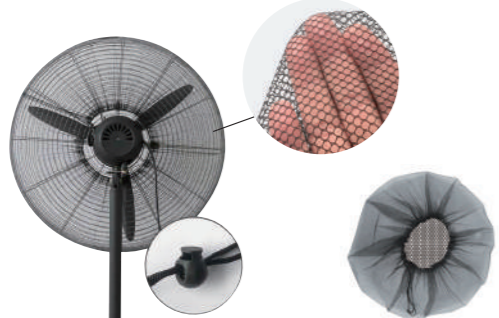

工場扇カバー 巻き込み防止用ネット

- 工業用扇風機にご使用いただける巻き込み防止安全ネットです
- 直径50-65cmの工場ファンにご使用いただけます
- 被せてドローコードで調節するだけの簡単取り付け