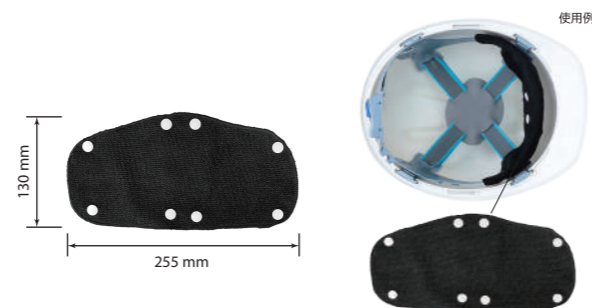

ヘルメット用吸汗タオルパッド(5枚)

- スナップボタンでヘルメット内に簡単に取り付け、取り外し可能です
- 汗が目に入るのを防ぎ、夏の作業時の不快感を軽減
- ヘルメット内に取付け、額から流れる汗を吸収
- 柔らかなタオル地で丈夫で優しい肌触りです
- 洗濯して繰り返しご使用でき経済的です