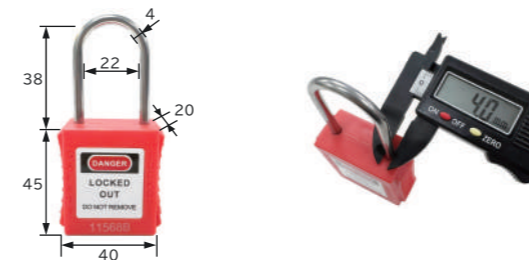

ロックアウト用パドロック (吊径4mm)

- 吊径4mmとなります
- 施錠完了後しか本体から鍵を引抜く事が出来ません
- 三重塗装で高耐腐食性
- -20℃~120℃の温度環境下で使用できます

材質	(本体)PC+ABS (吊)ステンレス
サイズ	吊径Φ4mm、全長87mm
仕様等	キー2本付属
色	赤
注文コード	
J2704-RD	

ロックアウト用絶縁パドロック (吊径4mm)

- 吊径4mmとなります
- 絶縁が必要な環境でのロックアウトに最適
- 施錠完了後しか本体から鍵を引抜く事が出来ません
- -20℃~120℃の温度環境下で使用できます
- 三重塗装で高耐腐食性