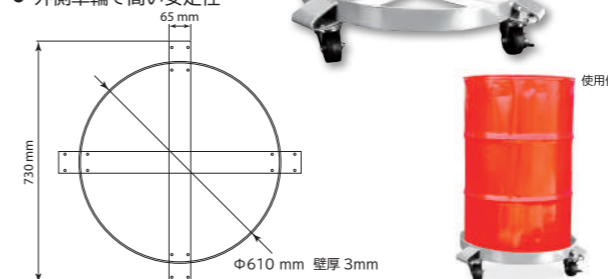

ドラム缶台車

- 耐油性・耐摩耗性に優れたPUキャスター採用
- 組み立て不要ですぐ使用可能
- 全周ガイドで転倒防止
- 外側車輪で高い安定性

材質	本体:鉄(亜鉛メッキ) キャスター:PU		
サイズ	730x730x165mm	内径	約φ604mm
適合ドラム缶	114L(30ガロン)~208L(55ガロン)		
耐荷重	1,000lbs(約450kg)	重量	約7.5kg
壁厚	3mm	キャスターサイズ	φ76x38mm
注文コード		色	
J2726		シルバー	
		キャスター自在ストッパー付x4