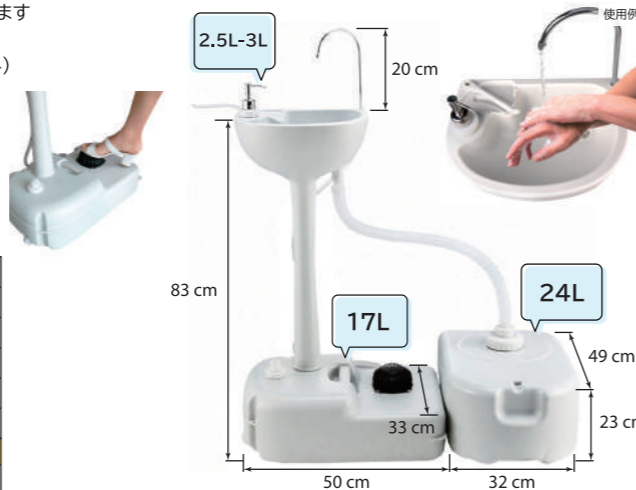

## 折りたたみテーブル

- 折りたたみ式で、コンパクト収納できます
- 取っ手付きで、持ち運びに便利です
- ストッパーがあります
- 高さは四段階の調整可能

高さ四段階の調整可能

材質	HDPE+スチール
展開サイズ	122x61xH90cm
重量	約8.1kg
折りたたみサイズ	61x61xH7.5cm
耐荷重	約100kg
注文コード	色
C0115	(天板)ホワイト (脚)グレー

## 折りたたみスツール【4脚セット】

- 折りたたみ式で移動や収納にも便利なスツール4脚セット
- 座面に取っ手があるので、持ち運びにとっても便利です
- 合金製脚でしっかりとしているのに、軽量約1.6kgでコンパクト
- オフィスやご家庭の簡易椅子として重宝します

材質	(座面)PE (脚)スチール合金
展開サイズ	33×29×44.5cm
座面までの高さ	約44.5cm
重量	約1.6kg/脚
注文コード	色
C0116	ホワイト
内容量	4脚/セット

## ポータブル洗面台(汚水タンク付き)

- 工具不要で簡単に設置でき、必要な場所ですぐに手洗い環境を整えられます
- 足踏み式ポンプで、両手がふさがっていても衛生的に手洗い可能
- キャスター付きで水が入っていても簡単に移動することが可能(本体のみ)
- 水タンク17L、液体石鹸タンク3L、汚水タンク24Lの大容量設計
- 災害時・介護・キャンプ・イベントなど、様々なシーンで活用可能

材質	本体:HDPE 蛇口、ソープディスペンサー:ステンレス
本体サイズ	50x33xH83cm
重量	約5kg
容量	(水タンク)17L (液体石鹸タンク)2.5-3L (汚水タンク)24L
ワンタッチ	(足踏み式ポンプ)約200ml (ソープディスペンサー)約2ml
付属品	汚水タンク、取扱説明書、漏斗
注文コード	色
J2616	ホワイト