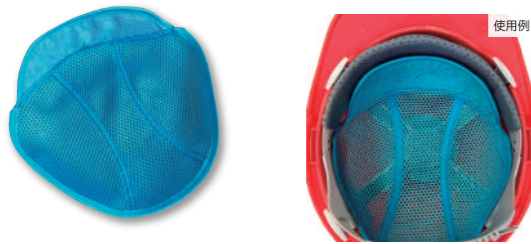

## ヘルメット用汗取りメッシュパッド

- ヘルメット内に装着できる汗取りパッドです
- 額部分はマイクロファイバー素材で汗をしっかり吸収します
- 面ファスナーでヘルメットに固定してご使用ください
- メッシュで通気性にも優れ、夏の不快感を軽減
- 洗濯して繰り返しご使用でき経済的です

材質	ポリエステル+ナイロン合成繊維		
色	ブルー	内容量	10枚
注文コード	サイズ		
J2717	フリーサイズ		