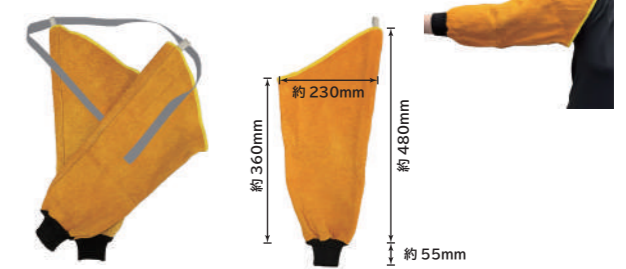

## ソフト連結スノコ

- 折り曲げたり丸めたりしても簡単に折れない軟質PVC製
- 水はけが良く、シャワー室やプールサイドなどにおすすめ
- 厚さ約15mmで通気性が良く、物置などにもおススメ
- 使用場所に合わせて縦横方向にジョイントできます
- 表面の立体構造ですべり止め効果も期待できます

材質	PVC	色	ブルー
注文コード	サイズ		
C0119-BL	300x300mm 厚さ15mm		

## 難燃作業エプロン

- 難燃性素材で燃え広がりを抑え、身を守ります
- 両面シリコンコーティングで、皮ふを刺激しません
- スマホにぴったりのミニポケット付きで便利です

※ 溶接にご使用いただけません  
※ 日本防炎協会の防炎製品認定品ではございません

材質	ガラス繊維+表面シリコンコーティング		
色	オレンジ	重量	約270g
耐熱温度	両面シリコンコーティング約260℃、ガラス繊維約550℃		
注文コード	サイズ		
J2720	フリーサイズ(約90x55cm)		

## 溶接用牛革腕カバー

- 肩から腕までしっかり保護する牛革製腕カバー
- 両腕を付属のひもで繋げて使用するタイプです
- 片腕のみの使用も可能です

※ 洗濯はできません  
※ 体質によってはかぶれ、かゆみ、発疹等を引き起こす場合があります  
※ 異常を感じたらずきに使用をやめ医師にご相談してください  
※ 素材の性質上、色合いや厚み等にバラつきがございます  
※ 素材の性質上、薬品、溶剤は浸透します、これら扱う作業には使用しないでください  
※ 必ず手袋や保護具などを着用の上、ご使用ください  
※ 海外製造品のため、使用に差し支えない範囲での傷や汚れ、個体差等がある場合もありますので、ご了承ください