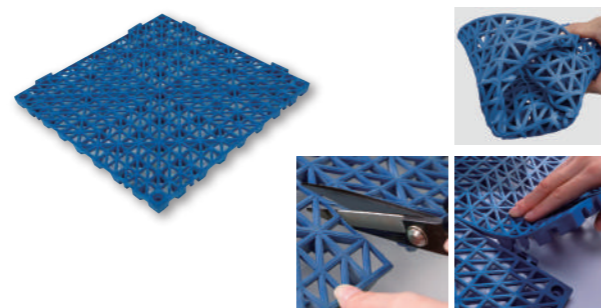

## ソフト連結スノコ

- 折り曲げたり丸めたりしても簡単に折れない軟質PVC製
- 水はけが良く、シャワー室やプールサイドなどにおすすめ
- 厚さ約15mmで通気性が良く、物置などにもおススメ
- 使用場所に合わせて縦横方向にジョイントできます
- 表面の立体構造ですべり止め効果も期待できます

材質	PVC	色	ブルー
注文コード	サイズ		
C0119-BL	300x300mm 厚さ15mm		