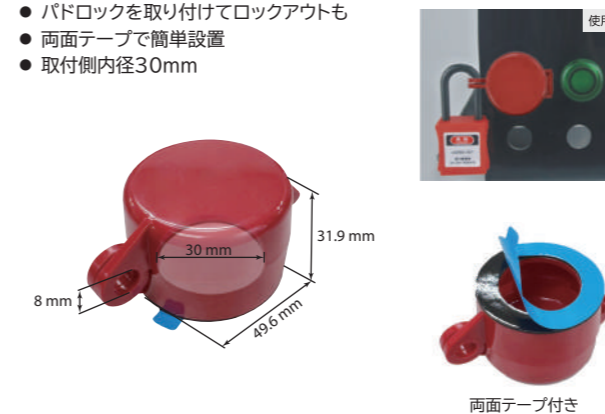

## ロックアウト用絶縁パドロック (吊径4mm)

- 吊径4mmとなります
- 絶縁が必要な環境でのロックアウトに最適
- 施錠完了後しか本体から鍵を引抜く事が出来ません
- -20℃~120℃の温度環境下で使用できます
- 三重塗装で高耐腐食性

材質	(本体)PC+ABS (吊)ナイロン
サイズ	吊径Φ4mm、全長87mm
仕様等	キー2本付属
色	赤
注文コード	
J2705-RD	

## ボタンスイッチカバー

- ボタンスイッチや鍵穴等を覆って、誤操作防止
- パドロックを取り付けてロックアウトも
- 両面テープで簡単設置
- 取付側内径30mm

※ パドロックは付属しません

材質	PC
サイズ	(外径)49.6mm (高さ)31.9mm
仕様等	両面テープ付き
注文コード	
37030-RD	

## IECプラグロックアウトデバイス

- IECソケットに本体を差し込んでひねり、パドロックでロックアウト
- ソケットに差し込み本体をひねると、ソケットへの通電を阻止します
- PCの無断使用防止に効果を発揮

材質	PA+ABS/ゴム
色	イエロー
注文コード	
J2707	
サイズ	
約86.5x28.1mm	