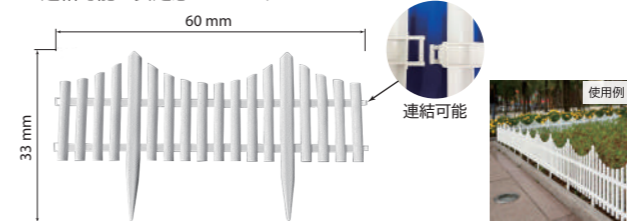

- ※ 製品には尖った部分があります、取扱いに十分ご注意ください。

材質	PP	厚さ	約8mm
色	ホワイト	重量	約120g/枚
サイズ(幅x高)	約60 x 33cm	内容量	10個
注文コード	地表に見える部分の長さ		
C0110	約21cm(最長部)		

剪定鋸(鞘付き)

- フッ素コーティングにより、ヤニや汚れが付きにくくお手入れも簡単です
- 切り口がアサリ分けなしのタイプです
- 滑りにくく手にフィットするTPRグリップで、長時間の作業も快適