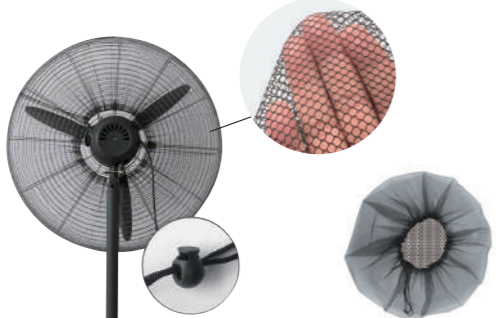

工場扇カバー 巻き込み防止用ネット

- 工業用扇風機にご使用いただける巻き込み防止安全ネットです
- 直径50-65cmの工場ファンにご使用いただけます
- 被せてドローコードで調節するだけの簡単取り付け