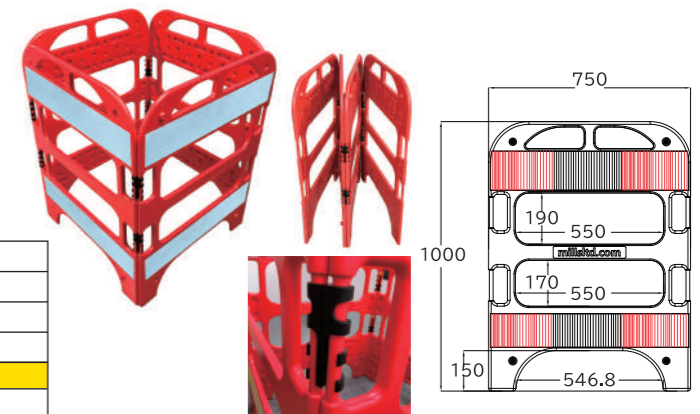

材質	PE
サイズ	750 x H1000mm / 片
重量	約8kg
付属品	面ファスナー連結バンド x 2本
注文コード	色
J2739	本体:赤、反射シート:白