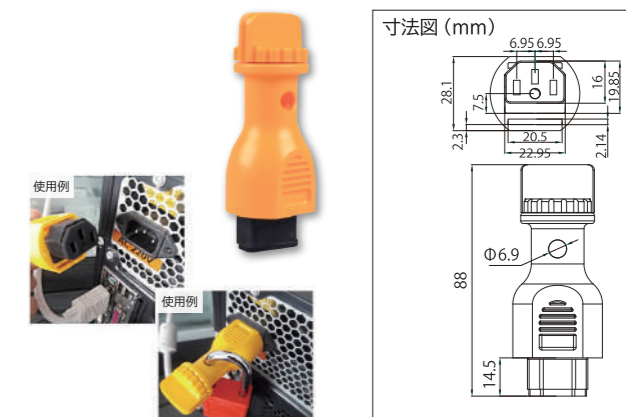

## ボタンスイッチカバー

- ボタンスイッチや鍵穴等を覆って、誤操作防止
- パドロックを取り付けてロックアウトも
- 両面テープで簡単設置
- 取付側内径30mm

※ パドロックは付属しません

材質	PC
サイズ	(外径)49.6mm (高さ)31.9mm
仕様等	両面テープ付き
注文コード	
37030-RD	

## IECプラグロックアウトデバイス

- IECソケットに本体を差し込んでひねり、パドロックでロックアウト
- ソケットに差し込み本体をひねると、ソケットへの通電を阻止します
- PCの無断使用防止に効果を発揮

材質	PA+ABS/ゴム
色	イエロー
注文コード	
J2707	
サイズ	
約86.5x28.1mm	