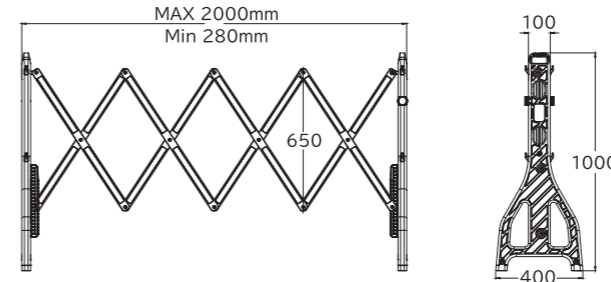

## 伸縮絶縁バリケード(注水タイプ)

- 注水タイプで、重くして使用も可能です。(注水なしでもご使用いただけます)
- 伸縮タイプでコンパクト収納できるバリケードです。
- 警告カラーで視覚的に衝突回避を促進します
- 展開時最大2mまで広がります。
- 重さ約3.7kgで移動もしやすく簡易バリケードに最適です。

材質	PE
サイズ	幅400 x 高1,000mm
重量	約3.7kg
伸縮	約30cm~最大2mまで
注文コード	色
J2735	黄×黒