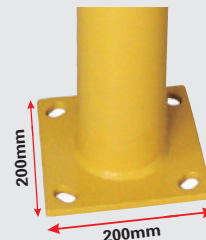

警告カラーの各種スチールガードパイプで衝突防止対策！

- スチール表面にパウダーコーティングで高耐久性
- 厚さ3mmの頑丈な作りです
- ベースプレート4か所にアンカー用ホール、遊びを持たせた穴形状で施工しやすくなっています
- 警告色で視覚的な衝突回避サポートにも
- 屋内外を問わずご使用いただけます
- 取付金具（アンカー）付属
- 納入までお時間を頂きます
- 送料別途詳細はお問い合わせください