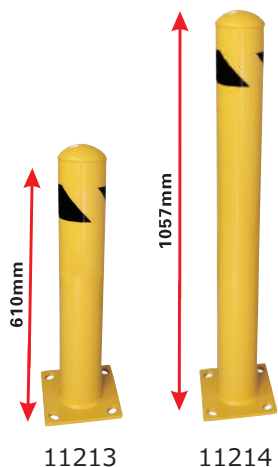

スチールボラード

納期

- 建物の搬入口やラック前等に設置し、損傷を防ぎます

注文コード
11213
11214