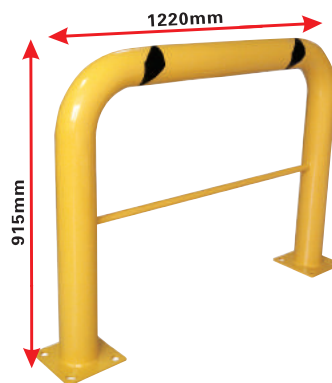

アーチ型ガードパイプ

納期

- 駐車場の車両等侵入防止対策や様々な場所や用途に

11426

注文コード
11426