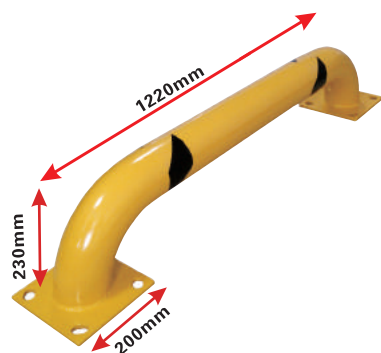

警告カラーの各種スチールガードパイプで衝突防止対策！

- スチール表面にパウダーコーティングで高耐久性
- 厚さ3mmの頑丈な作りです
- ベースプレート4か所にアンカー用ホール、遊びを持たせた穴形状で施工しやすくなっています
- 警告色で視覚的な衝突回避サポートにも
- 屋内外を問わずご使用いただけます
- 取付金具（アンカー）付属
- 納入までお時間を頂きます
- 送料別途詳細はお問い合わせください

スチールボラード

納期

- 建物の搬入口やラック前等に設置し、損傷を防ぎます

注文コード
11213
11214

アーチ型ガードパイプ

納期

- 駐車場の車両等侵入防止対策や様々な場所や用途に

11426

注文コード
11426

レールガードパイプ

納期

- 工場、倉庫内等の安全確保に一役

11427

注文コード
11427

コーナーガードパイプ

納期