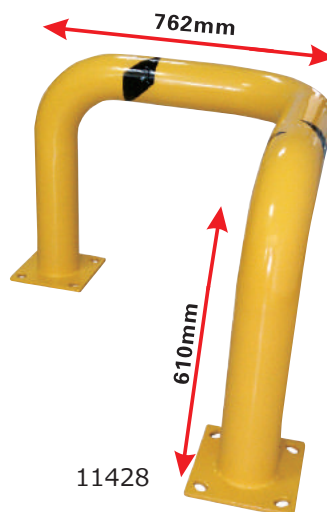

注文コード
11426

レールガードパイプ

納期

- 工場、倉庫内等の安全確保に一役

11427

注文コード
11427

コーナーガードパイプ

納期

- ラック角や建物の角等、コーナーへ設置し衝突時の破損を防ぎます

11428

注文コード
11428

• 本製品は100%の安全をお約束するものではありません。
• 地盤が柔らかい場所等、施工環境によってはご使用いただけない場合がございます。

SAFERUN セーフラン安全用品株式会社

〒559-0034

大阪市住之江区南港北2-1-10 ATCビルITM棟4階K-1

TEL 06-4703-3595 FAX 06-4703-3596